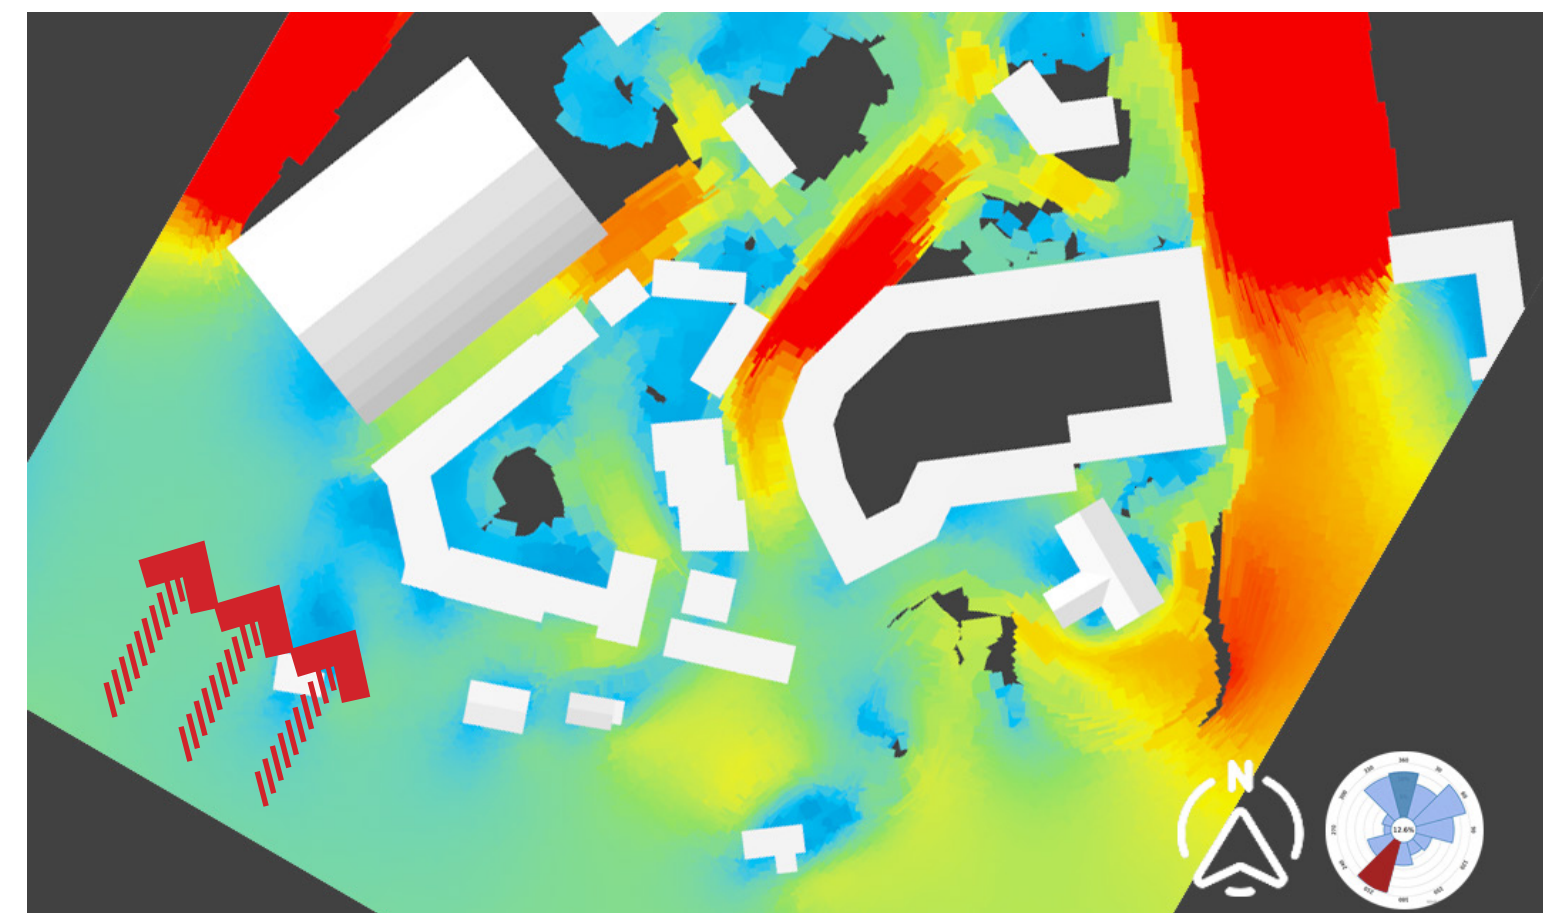

V i n d r a n n s ó k n i r

Vindrannsóknir
 Vindhraði sendur inn á líkan er 6 m/s

BATTERÍÐ | ARKITEKTAR

R a n n s ó k n i r á s ó l a r b i r t u

Rannsókn á beinni sólarbirtu
23. ágúst 10:00-20:00

Rannsókn á beinni sólarbirtu
23. ágúst 10:00-20:00

Rannsókn á beinni sólarbirtu
23. ágúst 10:00-20:00