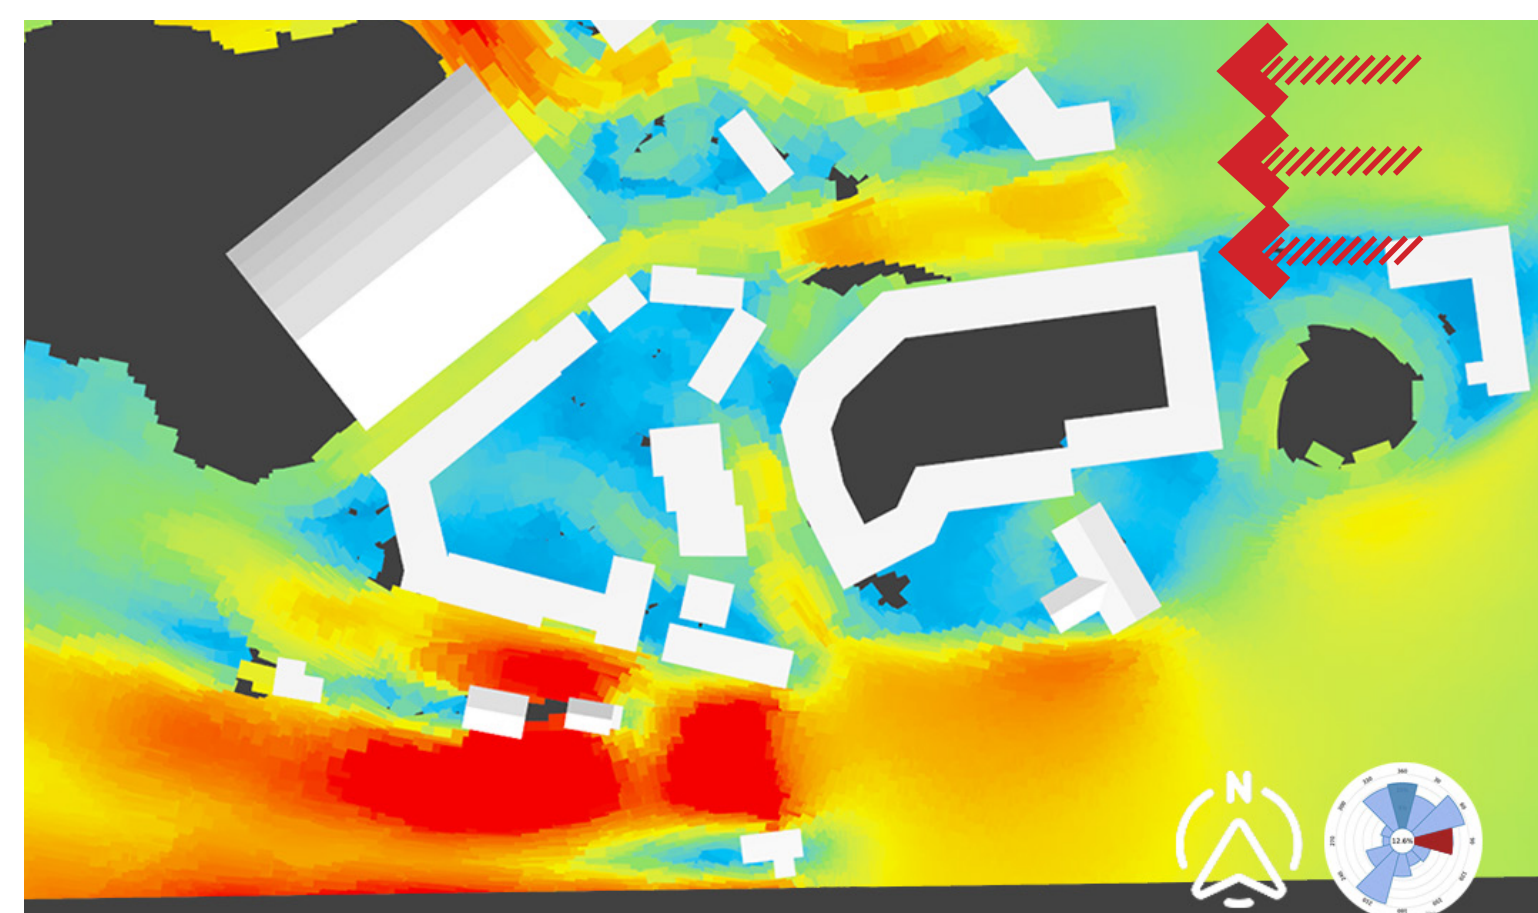

V i n d r a n n s ó k n i r

Vindrannsóknir
 Vindhraði sendur inn á líkan er 6 m/s

BATTERÍÐ | ARKITEKTAR

R a n n s ó k n i r á s ó l a r b i r t u

Rannsókn á beinni sólarbirtu
23. ágúst 10:00-20:00

Rannsókn á beinni sólarbirtu
23. ágúst 10:00-20:00

Rannsókn á beinni sólarbirtu
23. ágúst 10:00-20:00