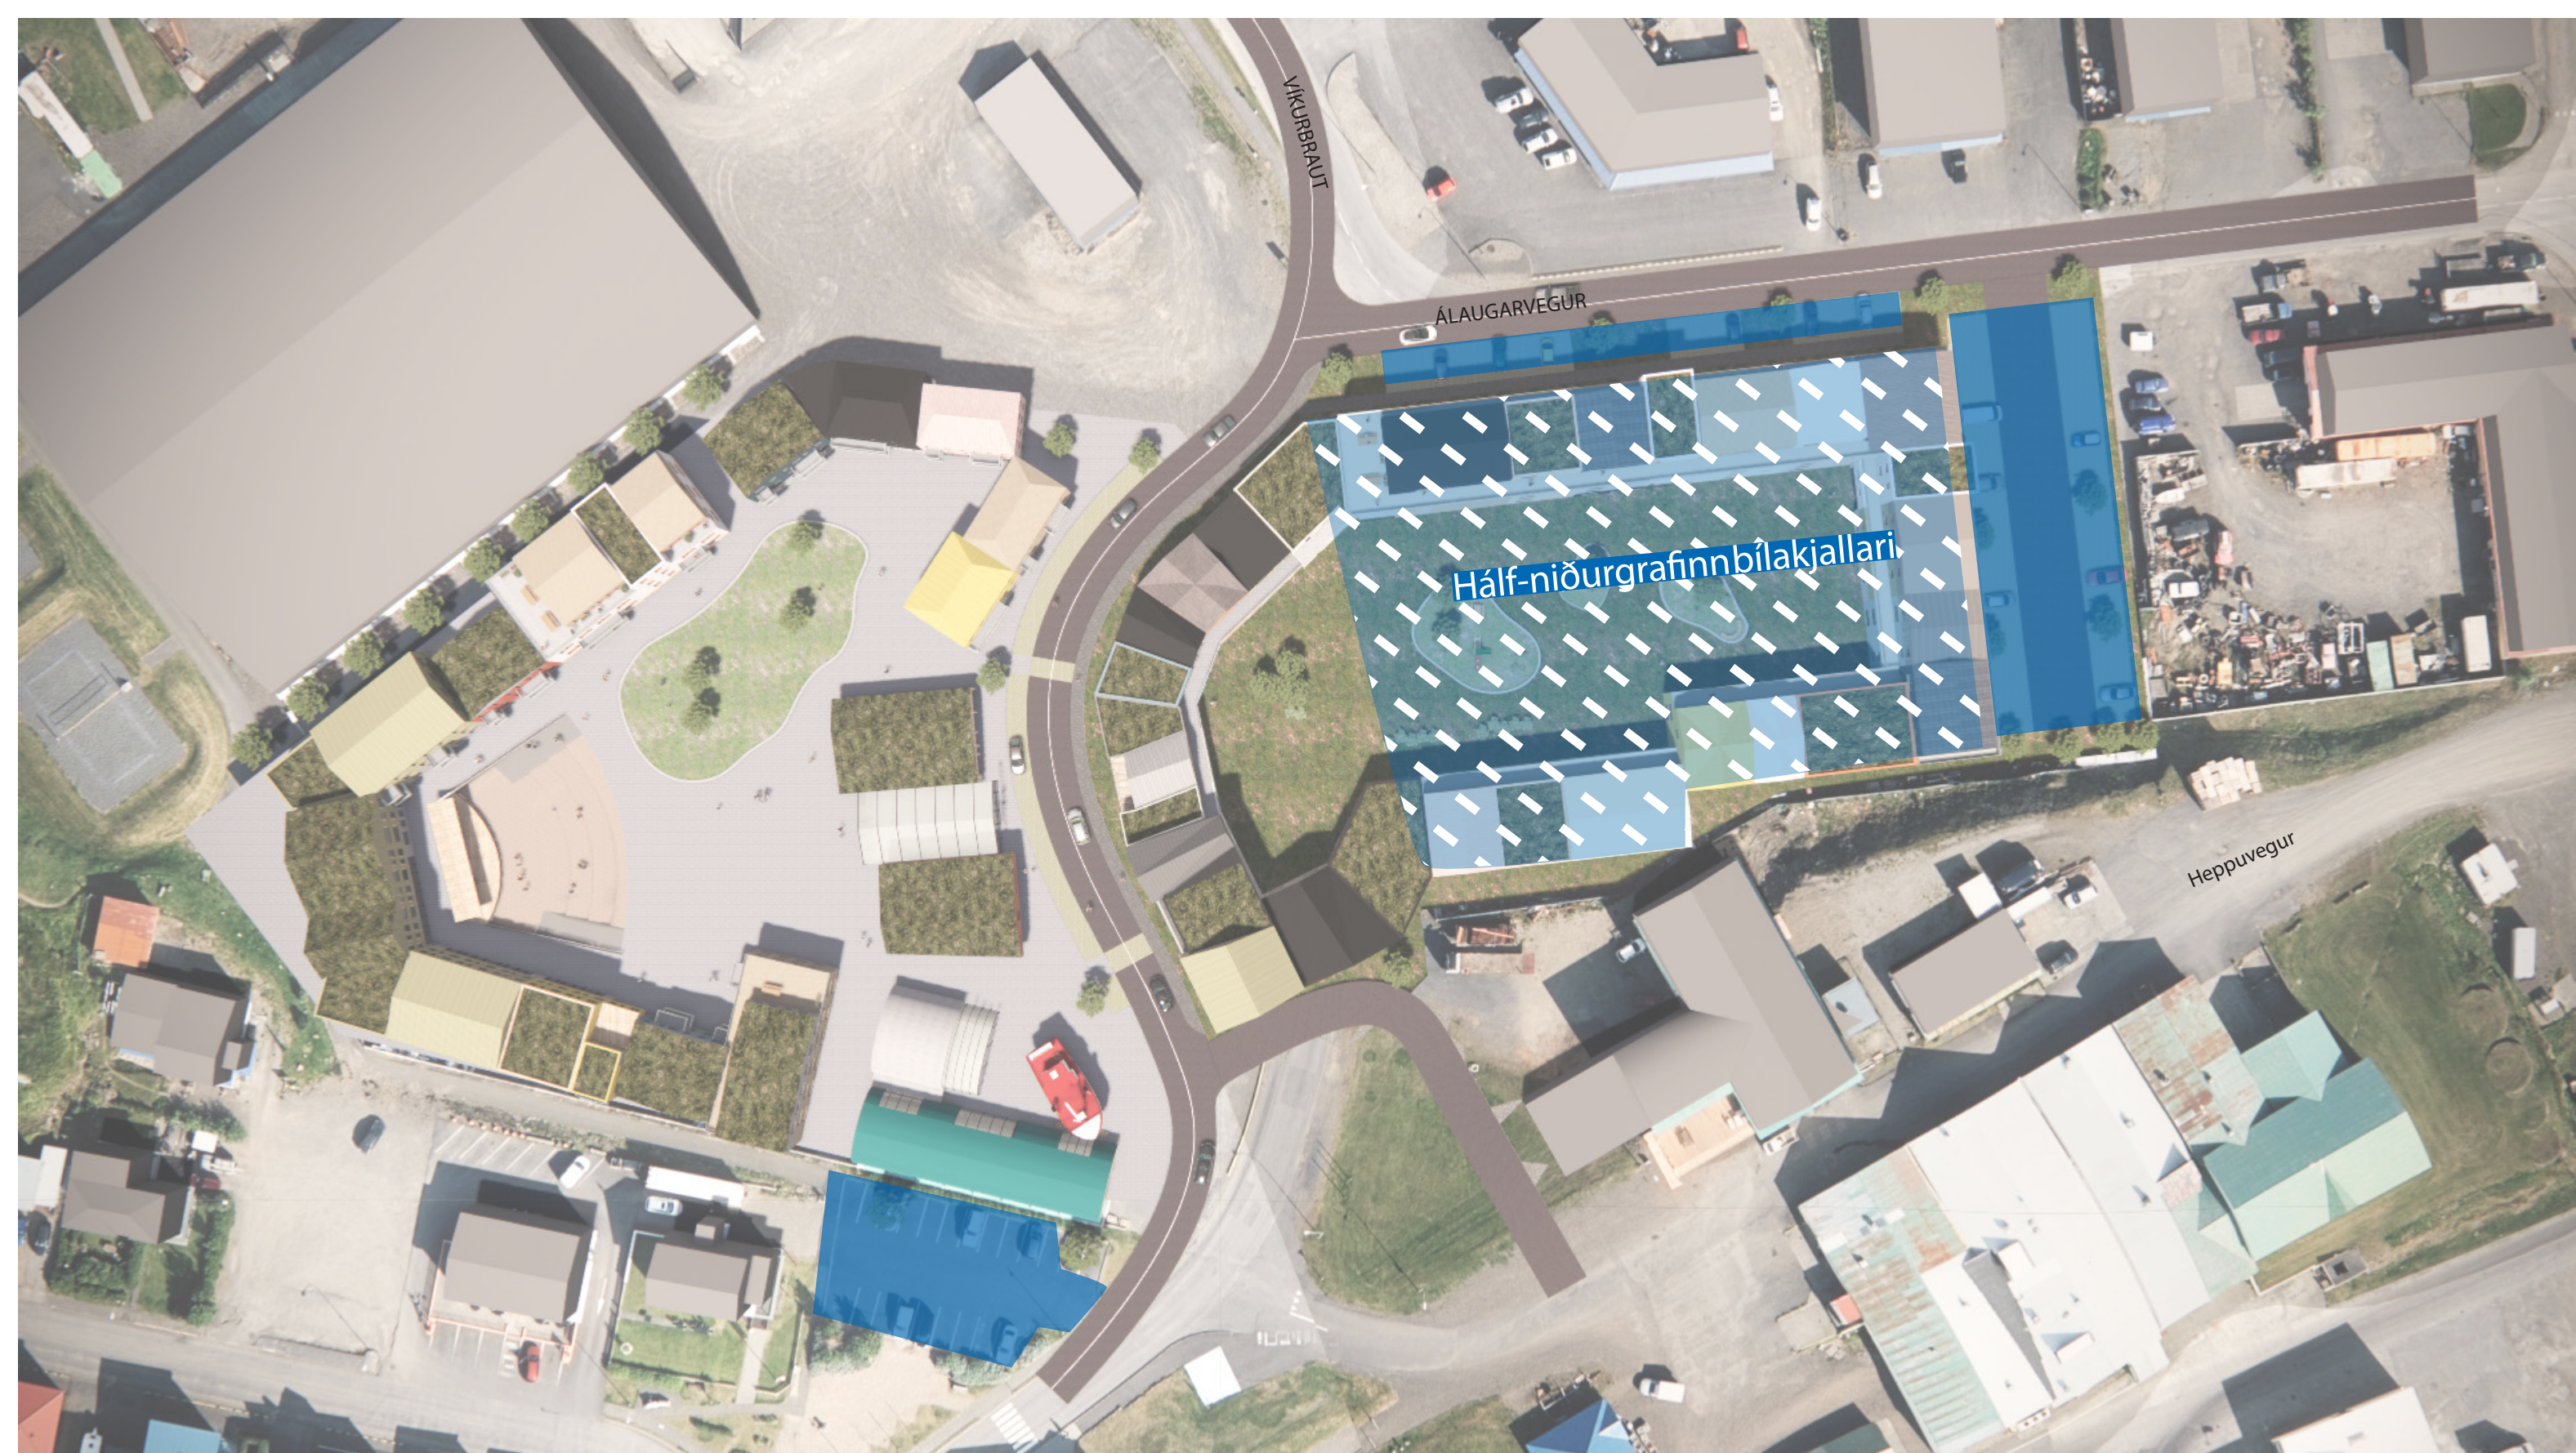

SKINNEY-PINGANES

BATTERÍÐ | ARKITEKTAR

VÍKURBRAUT 1 OG ÁLAUGARVEGUR 2 HÖFN FRUMDRÖG ÚTG.-04

2202 - FRUMDRÖG 10.06.22

YFIRLITSMYND

YFIRLITSMYND

Bílastæði

Leiðbeinandi áherslur

Rannsókn á beinni sólarbirtu
23. ágúst 10:00-20:00