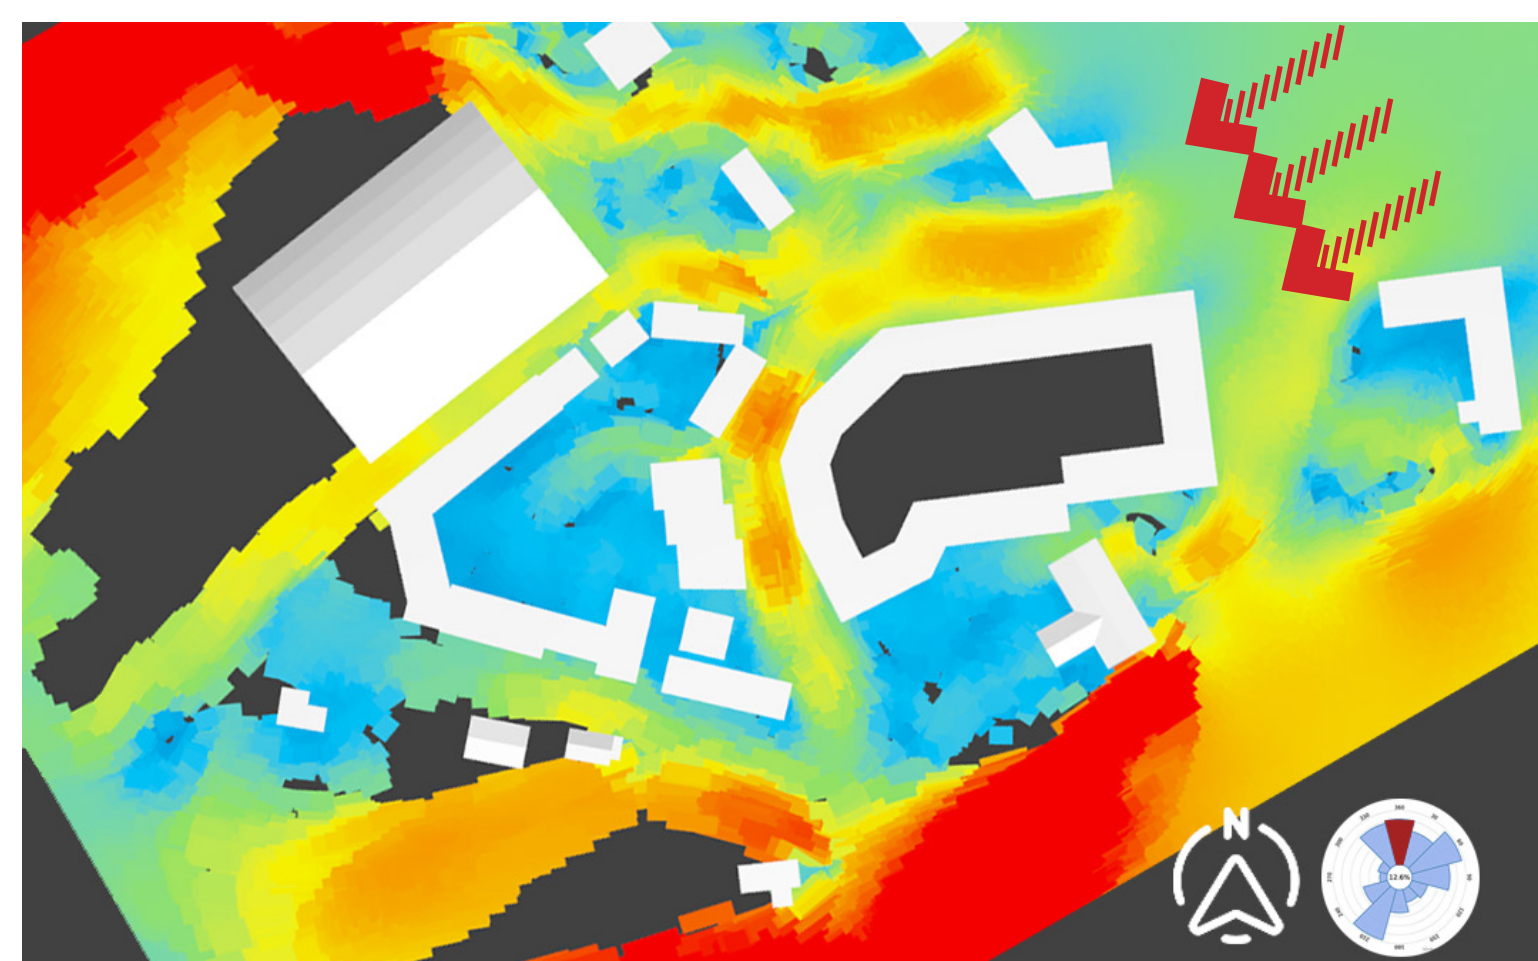

V i n d r a n n s ó k n i r

Vindrannsóknir
 Vindhraði sendur inn á líkan er 6 m/s

BATTERÍÐ | ARKITEKTAR

R a n n s ó k n i r á s ó l a r b i r t u

Rannsókn á beinni sólarbirtu
23. ágúst 10:00-20:00

Rannsókn á beinni sólarbirtu
23. ágúst 10:00-20:00

Rannsókn á beinni sólarbirtu
23. ágúst 10:00-20:00