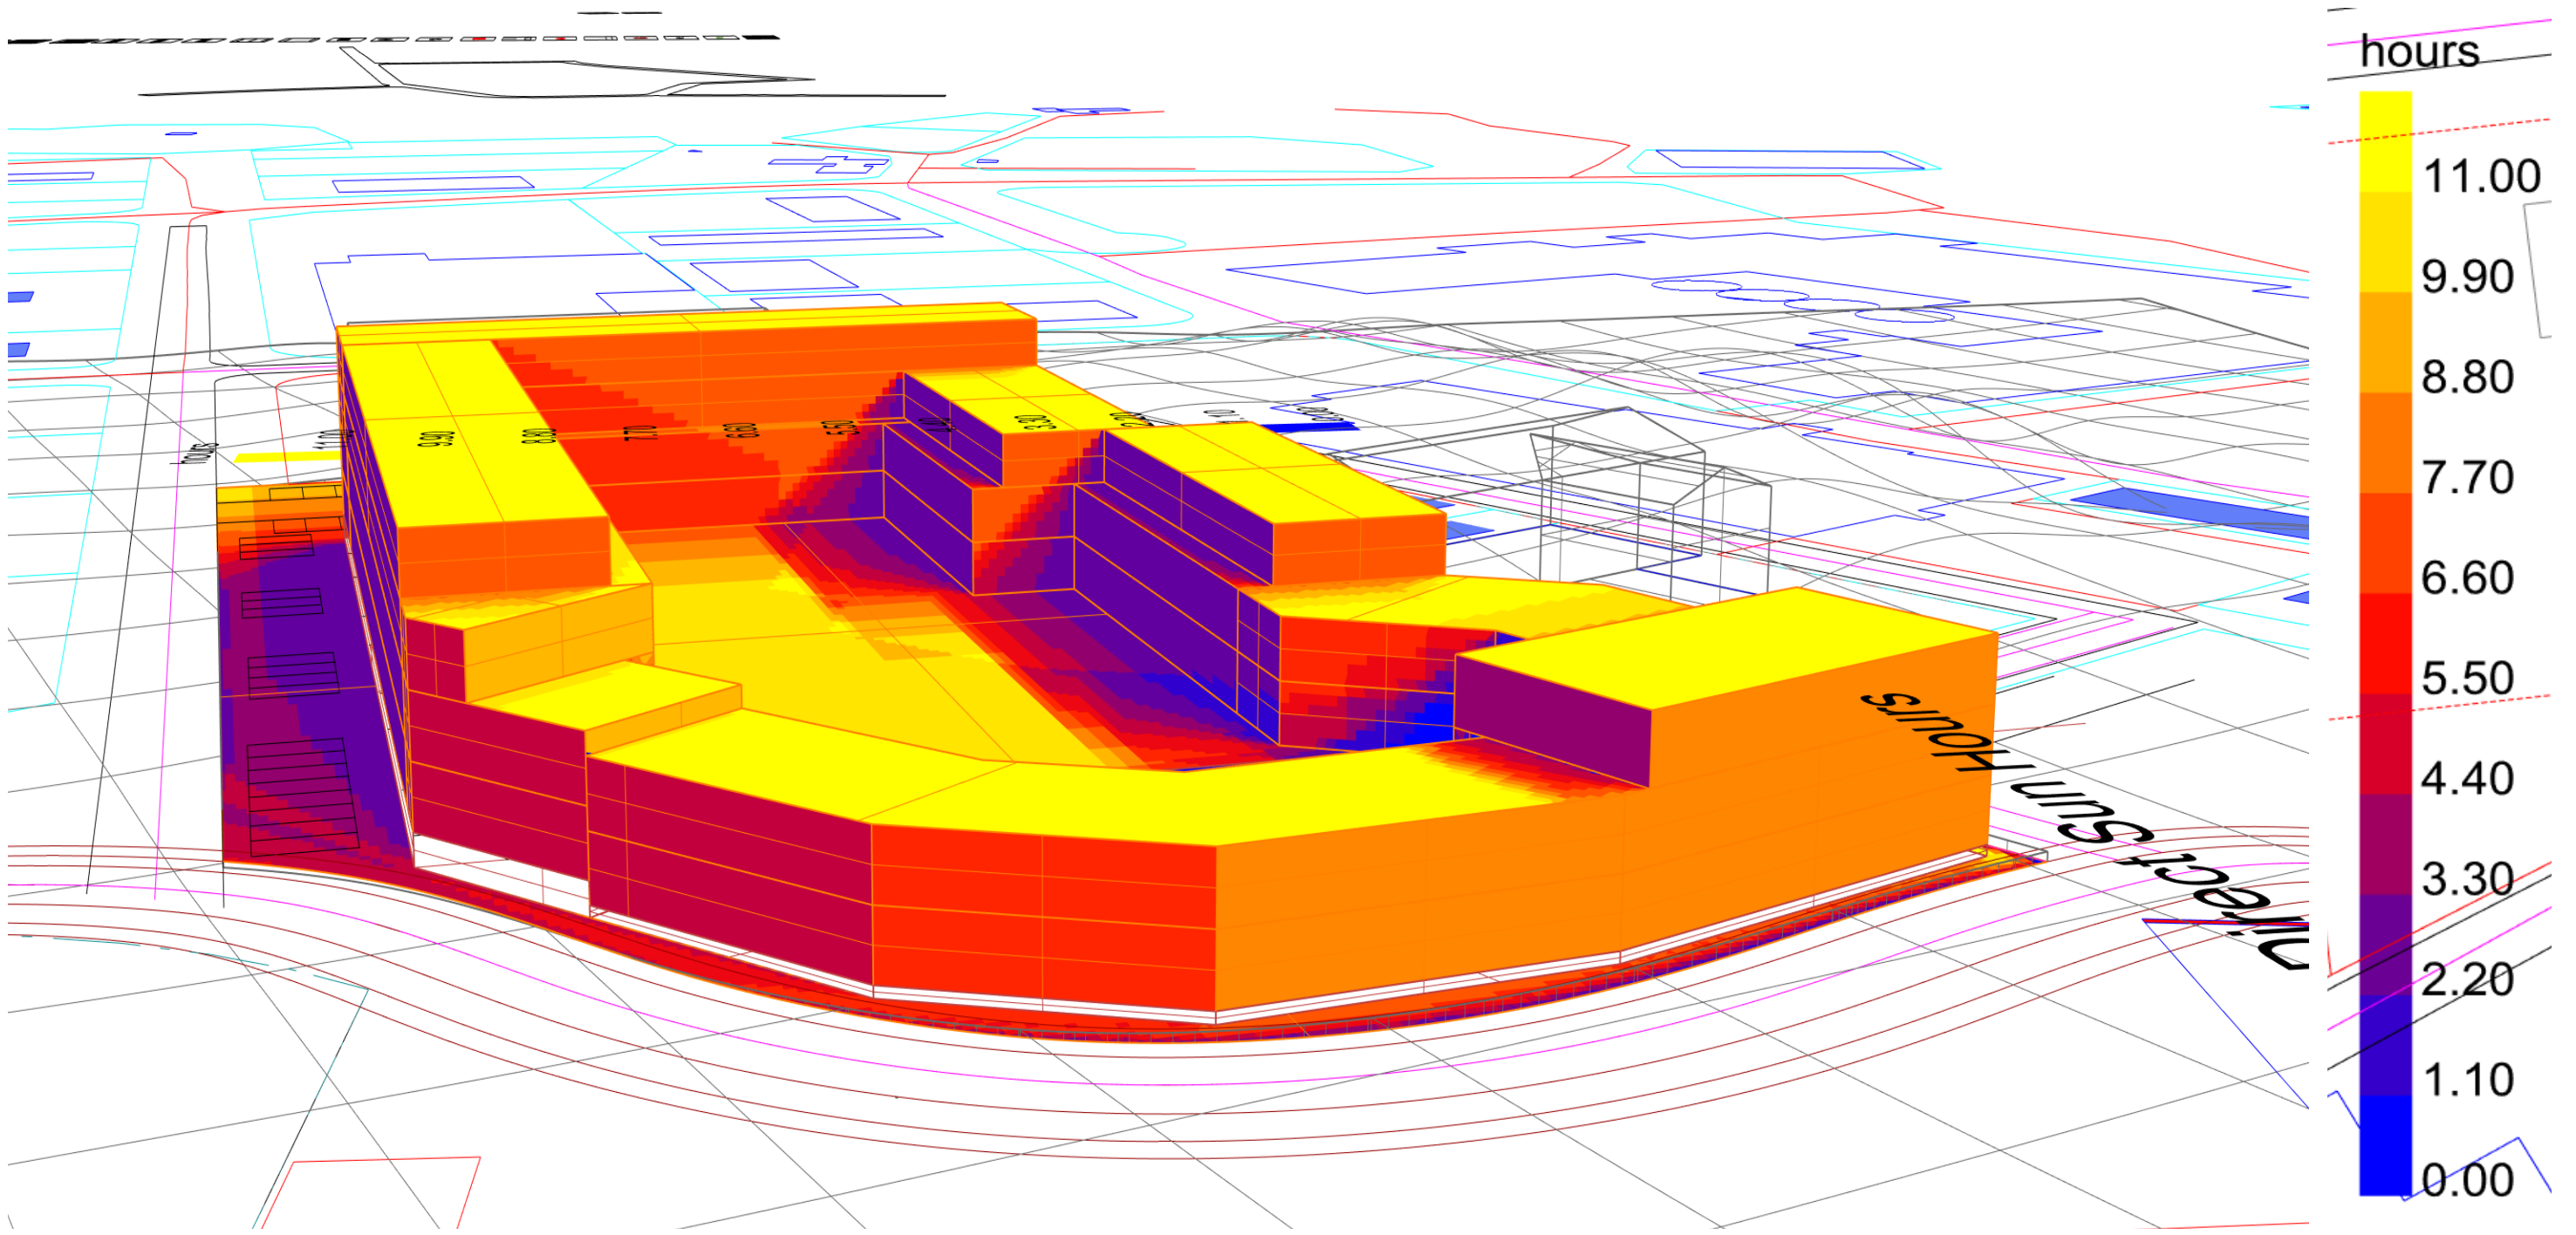

Rannsókn á beinni sólarbirtu
23. ágúst 10:00-20:00