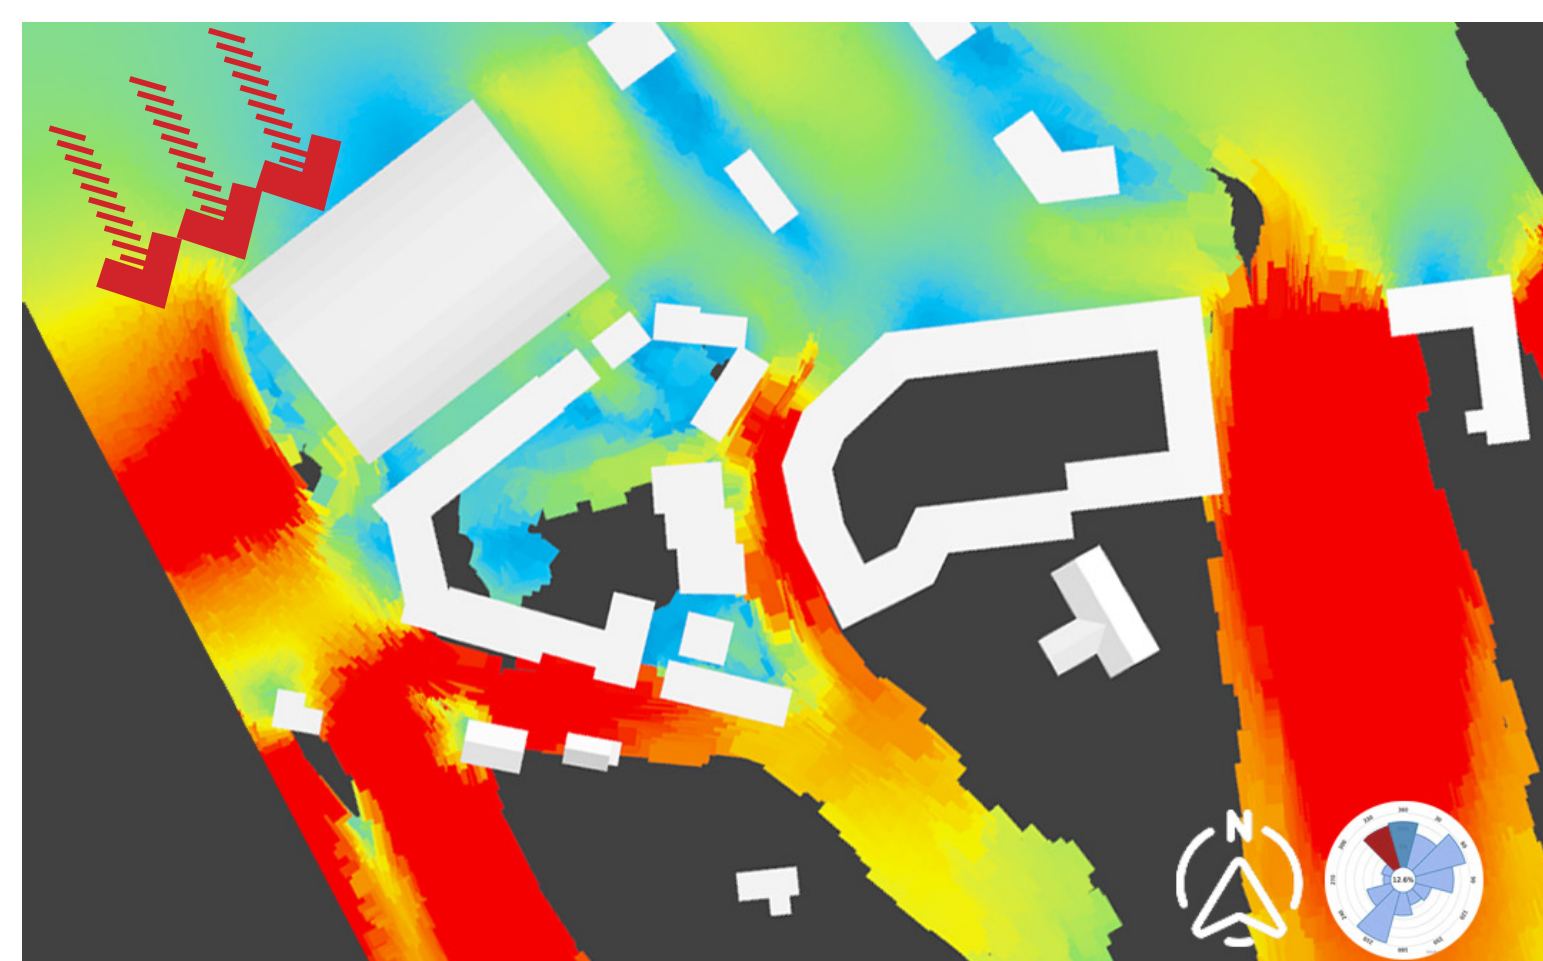

V i n d r a n n s ó k n i r

Vindrannsóknir
 Vindhraði sendur inn á líkan er 6 m/s

BATTERÍÐ | ARKITEKTAR

R a n n s ó k n i r á s ó l a r b i r t u

Rannsókn á beinni sólarbirtu
23. ágúst 10:00-20:00

Rannsókn á beinni sólarbirtu
23. ágúst 10:00-20:00

Rannsókn á beinni sólarbirtu
23. ágúst 10:00-20:00