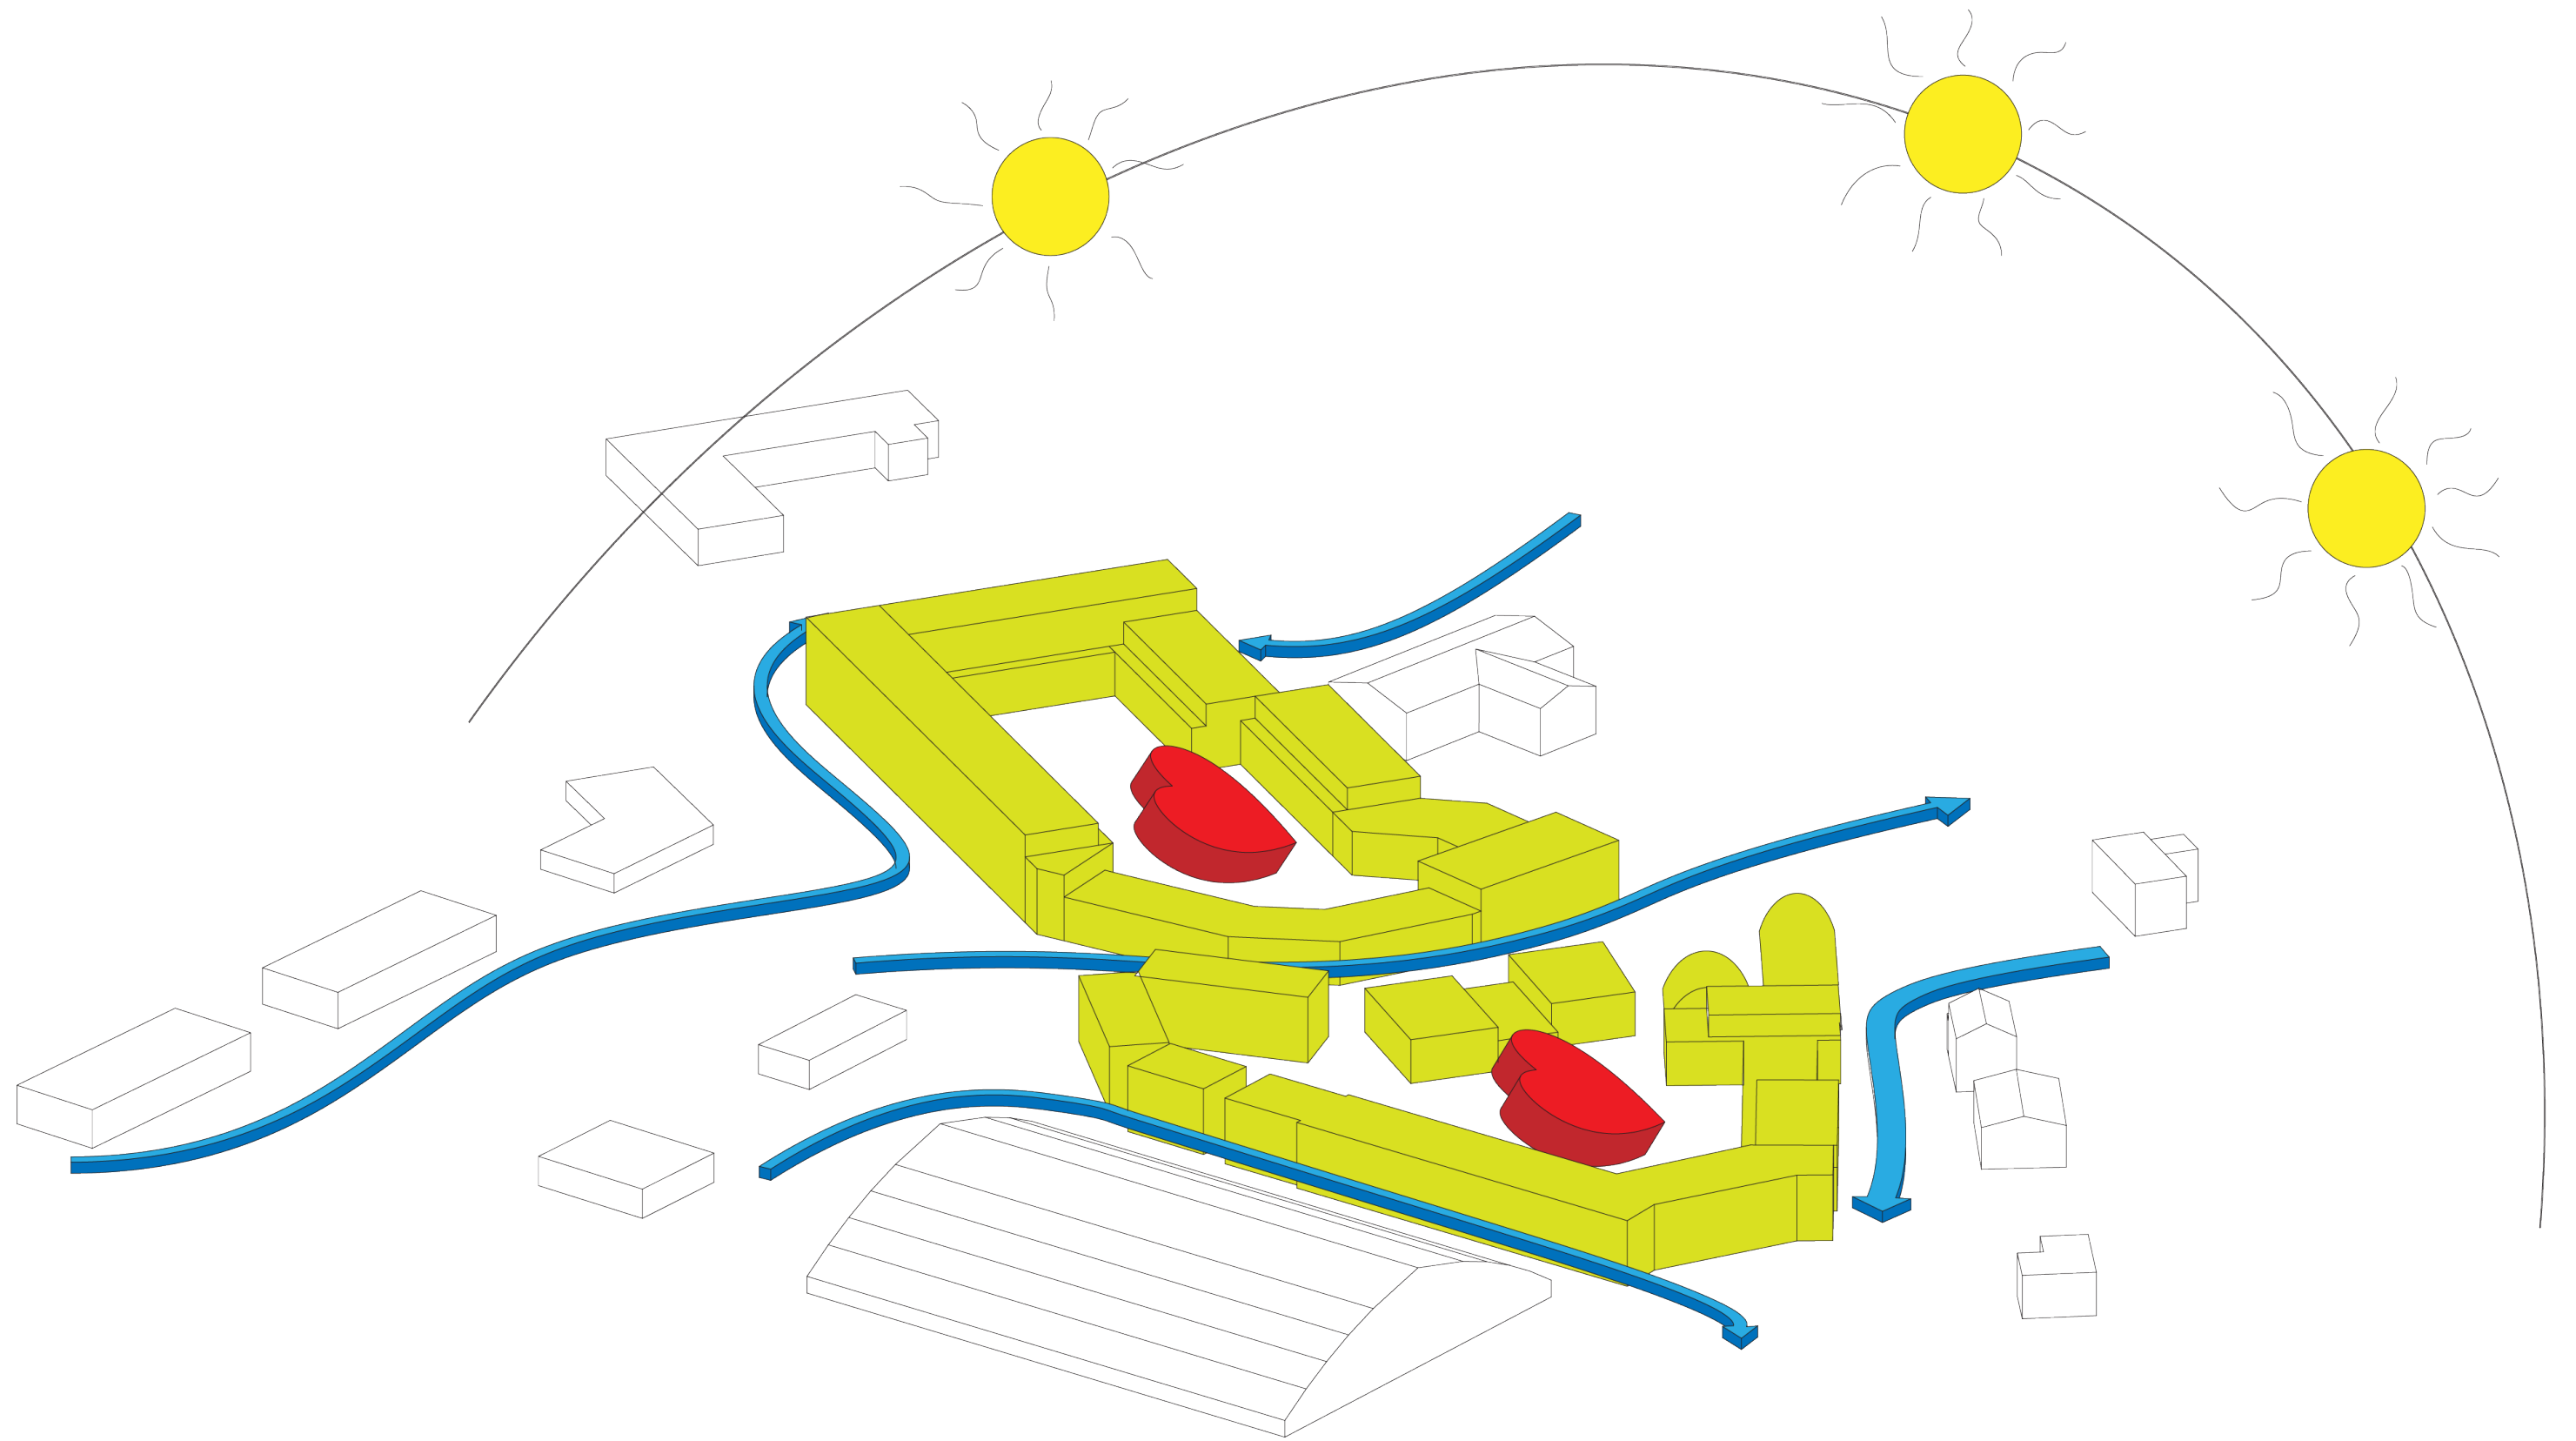

V i n d r a n n s ó k n i r

Vindrannsóknir
 Vindhraði sendur inn á líkan er 6 m/s

BATTERÍÐ | ARKITEKTAR

R a n n s ó k n i r á s ó l a r b i r t u

Rannsókn á beinni sólarbirtu
23. ágúst 10:00-20:00

Rannsókn á beinni sólarbirtu
23. ágúst 10:00-20:00

Rannsókn á beinni sólarbirtu
23. ágúst 10:00-20:00